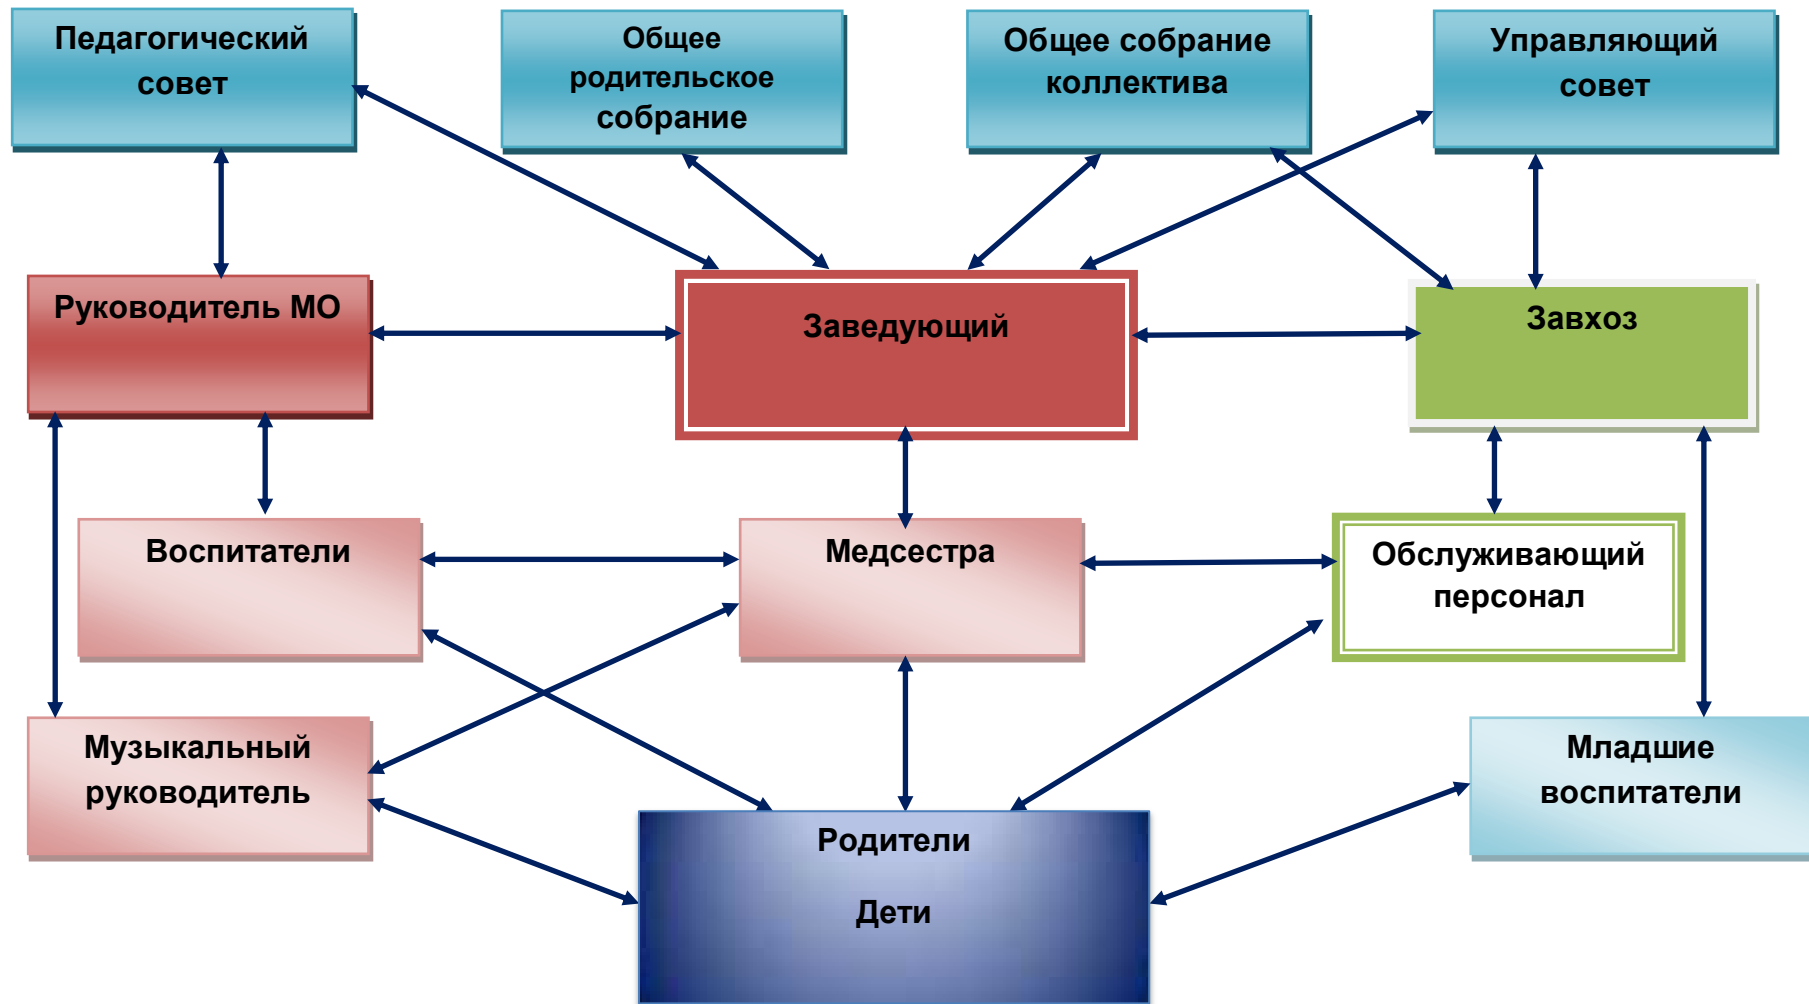

# СТРУКТУРА МБДОУ детский сад «Ручеёк»

**ДОКУМЕНТ ПОДПИСАН  
ЭЛЕКТРОННОЙ ПОДПИСЬЮ**

**СВЕДЕНИЯ О СЕРТИФИКАТЕ ЭП**

Сертификат 603332450510203670830559428146817986133868575788

Владелец Коноваленкова Г. А.

Действителен с 12.11.2021 по 12.11.2022